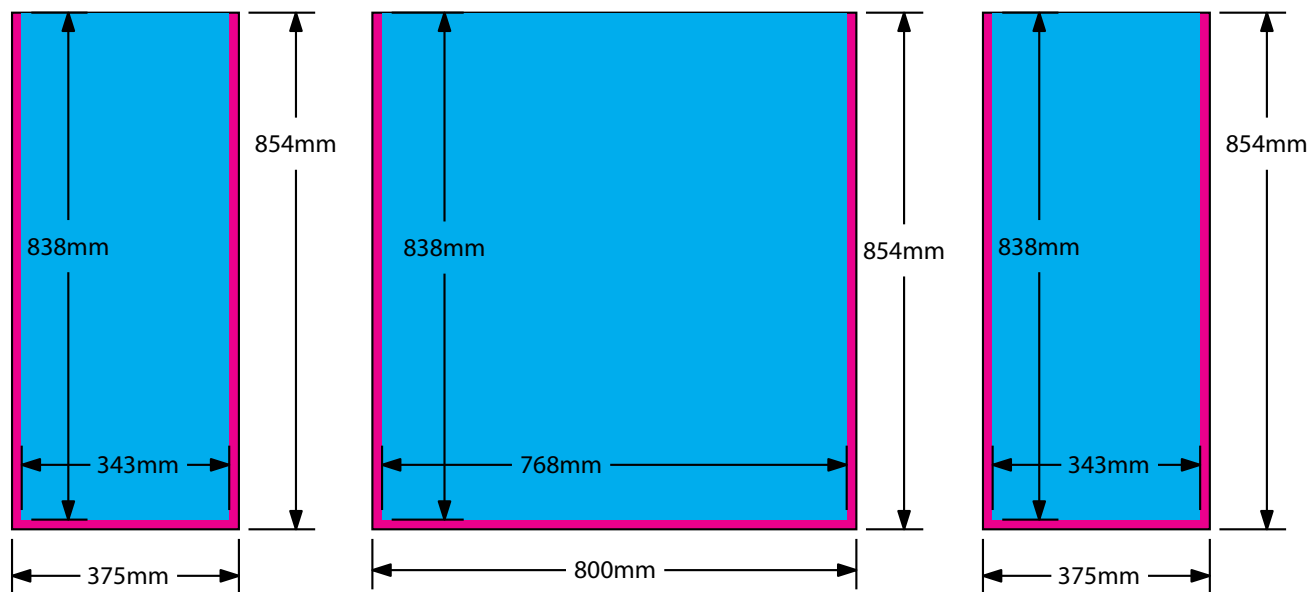

# Rozměry grafiky pro stolek Oval

## Vysvětlivky

 Viditelná oblast potisku.

 Neviditelná oblast - sem nekládejte text.

Spad 5mm. Grafické podklady dodejte ve formátu TIFF nebo PDF bez správy barev. Vzorkování obrázků min. 100DPI. Písma převádějte na křivky nebo přikládejte k souboru.