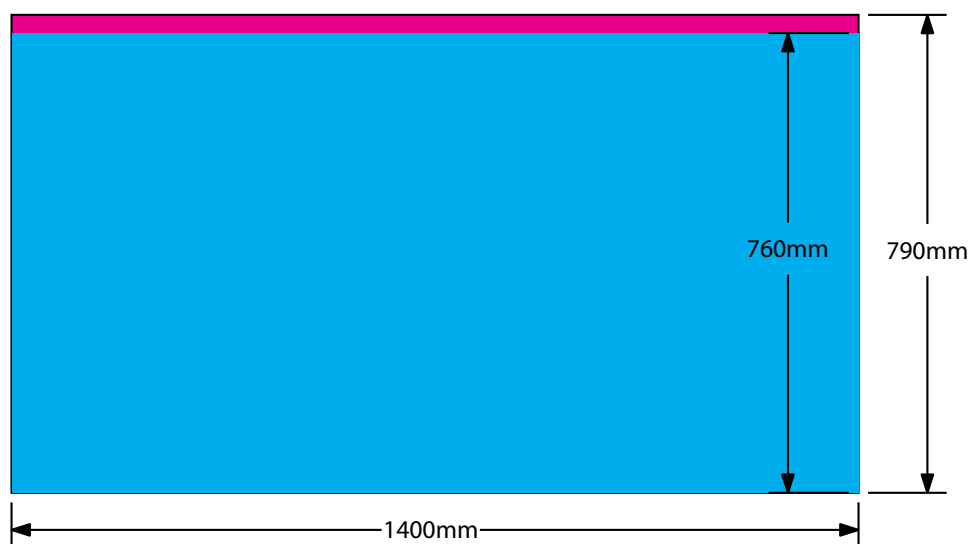

Rozměry grafiky pro stolek Roll 1

Vysvětlivky

Viditelná oblast potisku.

Neviditelná oblast - sem nevkládejte text.

Spad 5mm. Grafické podklady dodejte ve formátu TIFF nabo PDF bez správy barev. Vzorkování obrázků min. 100DPI. Písma převádějte na křivky nebo přikládejte k souboru.