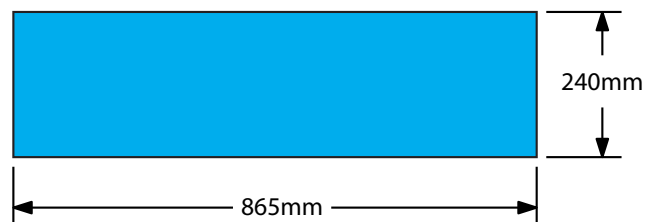

Rozměry grafiky pro stolek Roll 1

Vysvětlivky

Viditelná oblast potisku.

Neviditelná oblast - sem nevkládejte text.

Spad 5mm. Grafické podklady dodejte ve formátu TIFF nabo PDF bez správy barev. Vzorkování obrázků min. 100DPI. Písma převádějte na křivky nebo přikládejte k souboru.